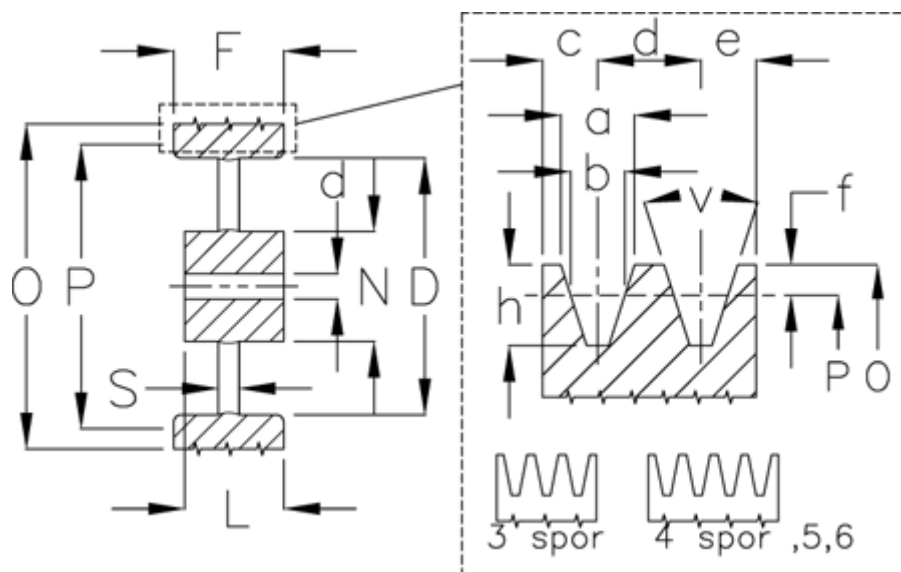

Varenummer: 60410233505
 Beskrivelse: Uboret kileremsskive C 335/5

Mål

Antal spor = 5	S = 28
D = 283	Type = C
d = 25	
F = 136.0	
L = 100	
N = 114	
O = 344.6	
P = 335	